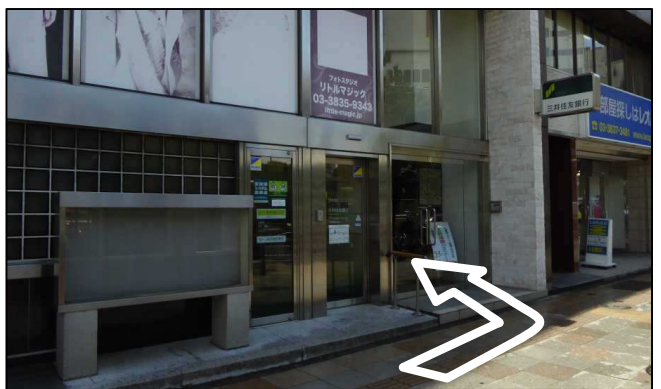

JR上野駅から上野駅前教室までの順路

1. JR上野駅に到着したら、3階の**入谷改札**を出て右方向に進んで下さい。

※**入谷口**ではないのでご注意下さい。

2. 改札を出た後、広場を左に進んで下さい。エスカレーターがあるので、下においでください。

3. エスカレーターを下りたら大歩道橋に出ます。歩道橋をモニュメントを目印に直進して下さい。

4. 巨大な銀色の鉄球のオブジェまで行き着いたら、右折して下さい。階段があります。

5. 階段を下りてすぐに三井住友銀行のATMコーナーがあります。

6. ATMコーナーの右隣の入口に看板が置かれています。そこが入口です。正面にあるエレベーターで6階までお越しください。

上野法律セミナー
東京都台東区東上野3-18-7 SKビル6階
TEL.03-3831-1223